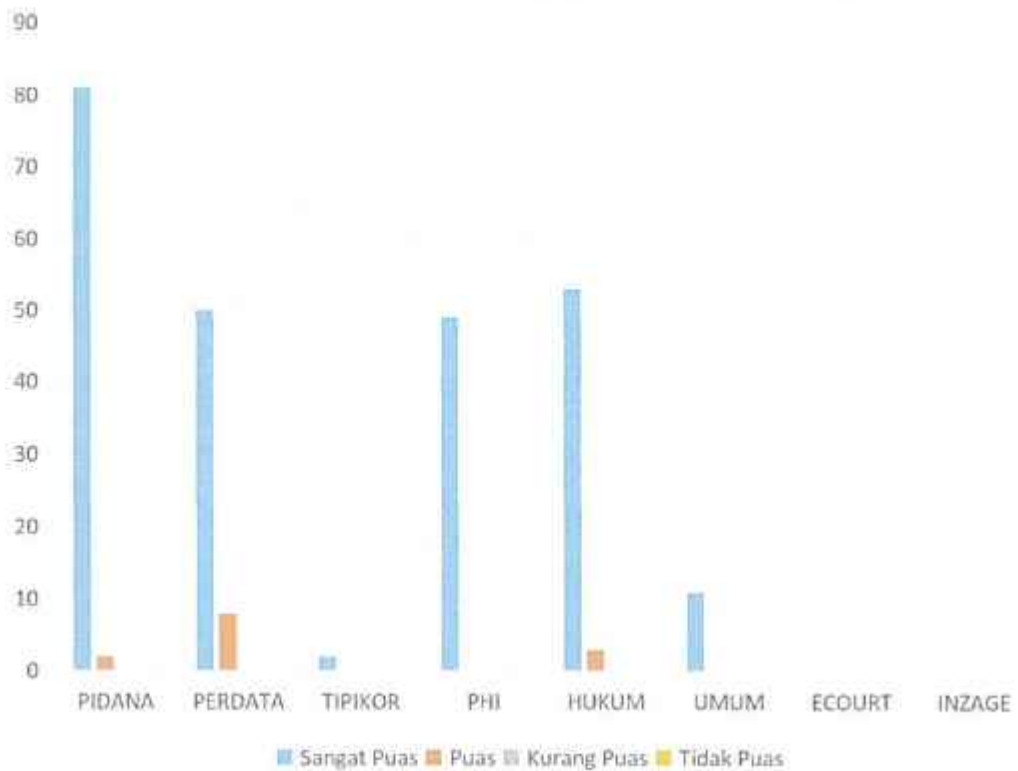

PENGADILAN NEGERI SERANG KELAS IA

LAPORAN
Rekapitulasi Survey Harian Kepuasan
Masyarakat Periode Bulan Januari 2024

LAPORAN SURVEY HARIAN KEPUASAN MASYARAKAT BULAN JANUARI 2024

Sejalan dengan pelaksanaan Reformasi Birokrasi dan Pembangunan Zona Integritas (ZI) menuju wilayah bebas dari korupsi dan wilayah birokrasi bersih dan melayani satuan kerja pada Pengadilan Negeri Serang berkomitmen untuk terus menerus melakukan perbaikan dan peningkatan dalam rangka meningkatkan kualitas pelayanan publik terhadap para pencari keadilan sekaligus guna membangun citra positif peradilan untuk mewujudkan peradilan yang agung. Survey Harian yang dilaksanakan oleh Kepaniteran Hukum Pengadilan Negeri Serang Kelas IA dalam bulan Januari 2024 diantaranya bertujuan mengetahui penilaian dari pengguna layanan dan digunakan juga sebagai bahan evaluasi monitoring untuk perbaikan dalam meningkatkan pelayanan pada Pengadilan Negeri/ PHI/ Tipikor Serang Kelas IA.

Survey Harian (SH) pada Pengadilan Negeri / PHI / Tipikor Serang Kelas IA berdasarkan jumlah pengguna layanan bulan Januari 2024 dapat dilihat dalam statistik sebagai berikut.

Grafik Survey Harian (SH) masing-masing bagian