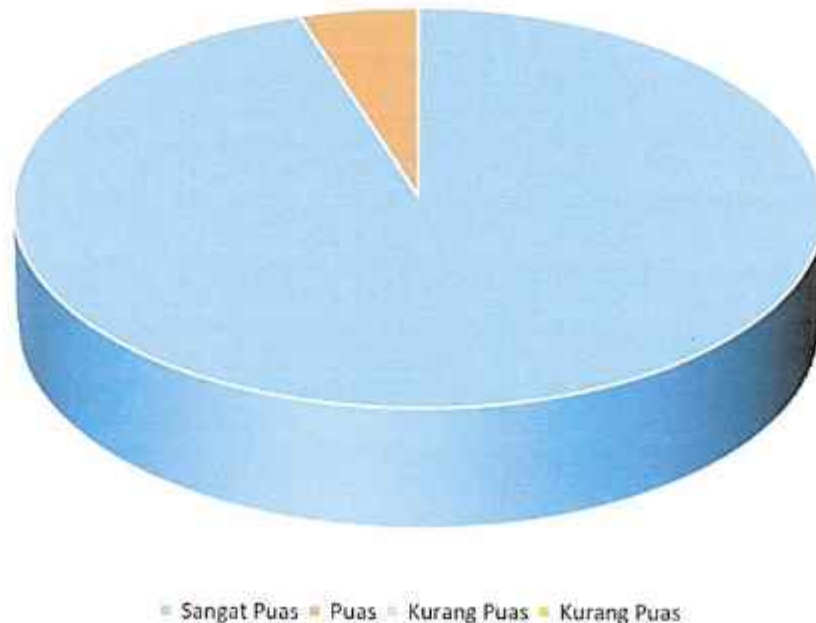

Survey Harian (SH) bulan Januari 2024 atas pelayanan yang diberikan Pengadilan Negeri /PHI /Tipikor Serang Kelas IA secara keseluruhan dapat dilihat dalam diagram di bawah ini.

Diagram Survey Harian Bulan Januari 2024

Respon Pengunjung

Bahwa berdasarkan grafik dan diagram sebagaimana tersebut di atas dapat diketahui tingkat Kepuasan Masyarakat pada Pengadilan Negeri / PHI / Tipikor Serang Kelas IA dalam kategori memuaskan dikarenakan dari seluruh responden pelayanan Pengadilan Negeri / PHI / Tipikor Serang Kelas IA total sebanyak 259 (dua ratus lima puluh sembilan) responden, jumlah responden yang merasa sangat puas sebanyak 246 (dua ratus empat puluh enam) orang, puas 13 (tiga belas) orang, kurang puas 0 (kosong) dan tidak puas sebanyak 0 (kosong) dengan perolehan persentase jumlah responden pengguna yang merasa sangat puas dengan pelayanan hukum Pengadilan Negeri Serang Kelas IA sebesar 94% (sembilan puluh empat) persen. Perbandingan data responden pada bulan Desember 2024 (73% dalam 289 responden) mengalami penurunan dalam jumlah responden dan mengalami kenaikan pada tingkat kepuasan pelayanan. Dengan penurunan tersebut diharapkan dapat diberikan pembinaan secara rutin kepada semua petugas pelayanan PTSP pada Pengadilan Negeri Serang Kelas IA.

Demikian laporan Survey Harian ini dibuat oleh Kepaniteraan Hukum, dan